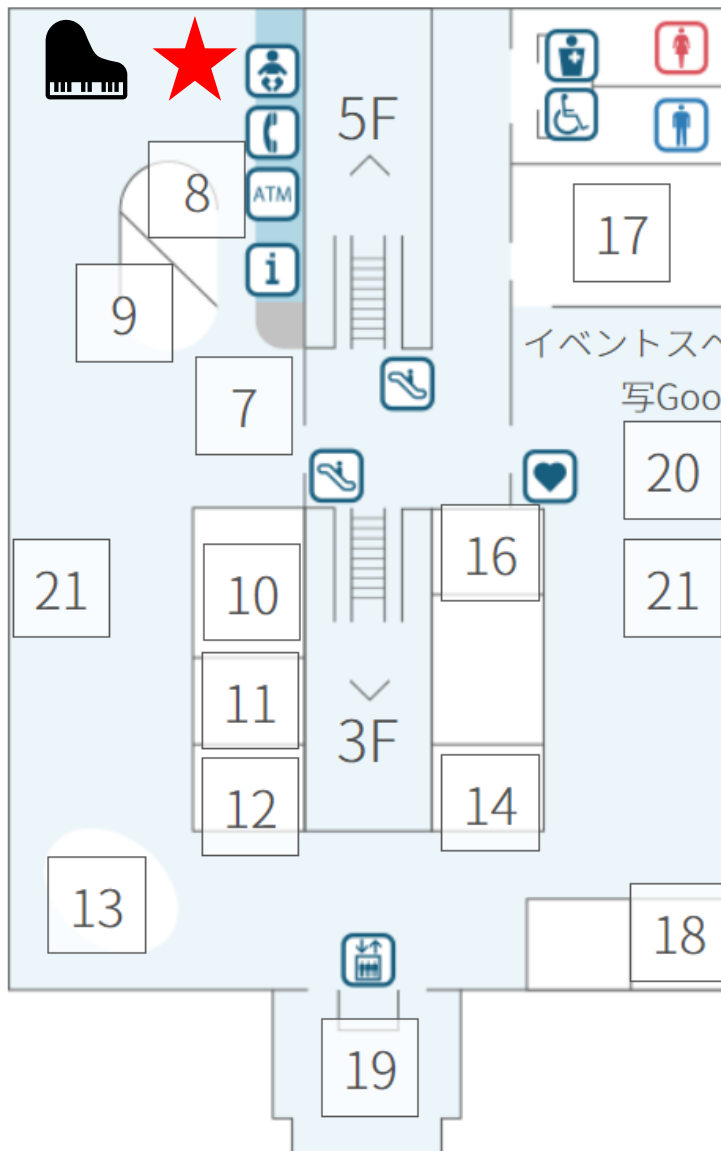

# 荒天時は4階 South Cabin内 「海ピアノ」横(★印)での開催となります

**4F**  
SouthCabin

NorthCabin